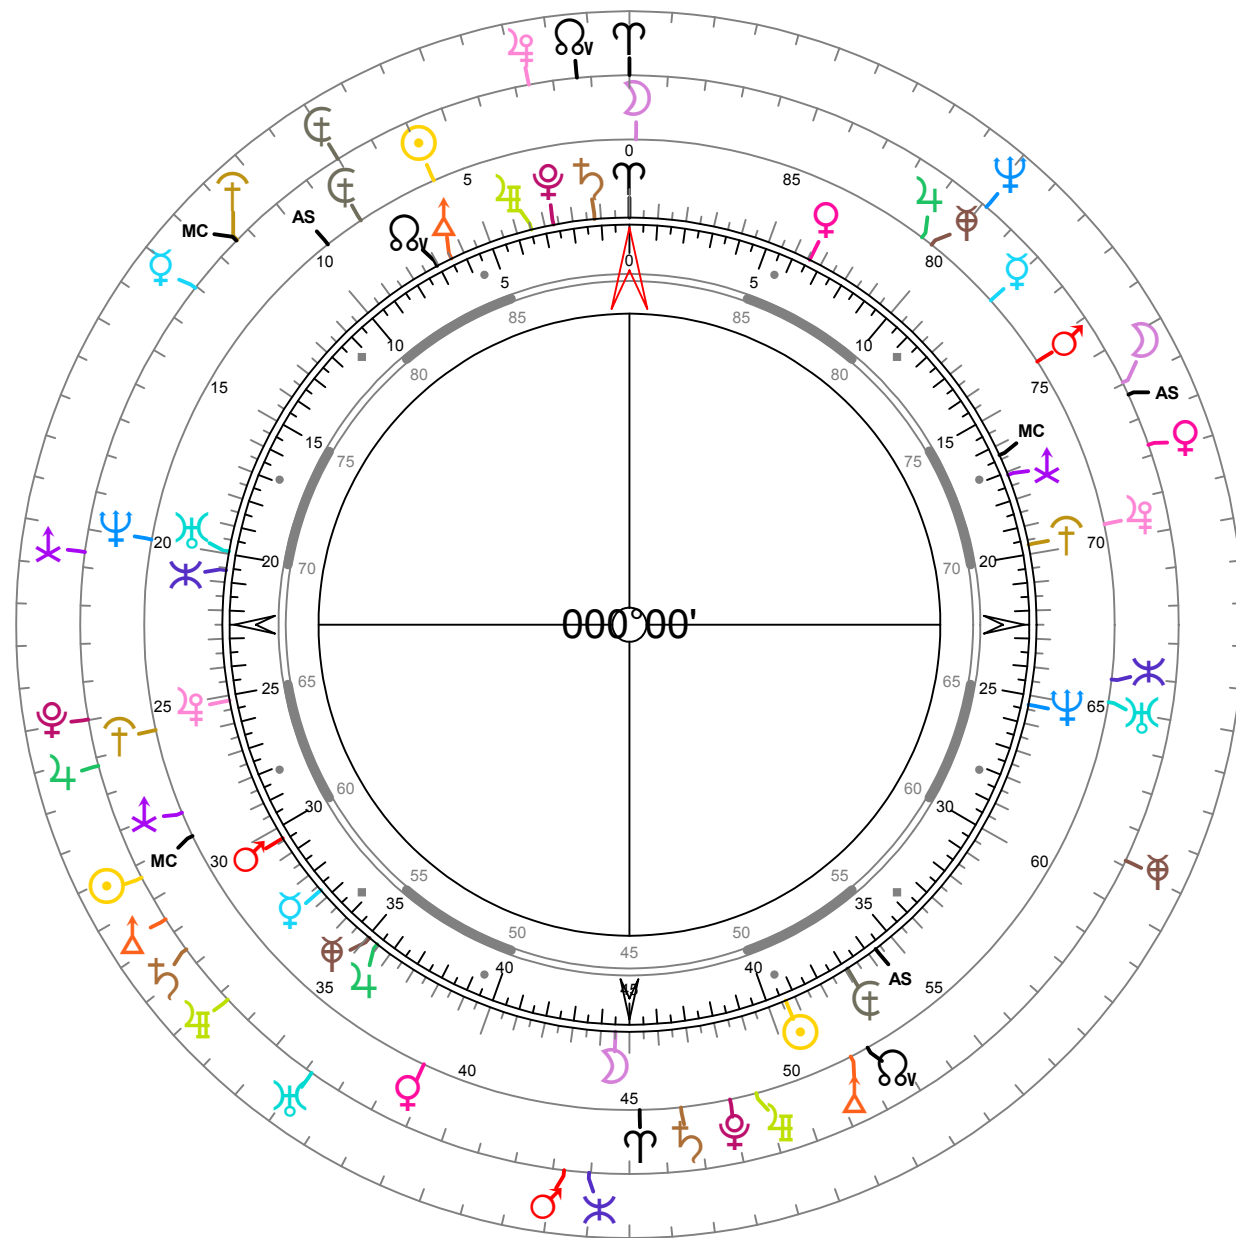

18.Avr.2020
2E20 - 48N50 PARIS
Thème de Transits (Extérieur)

Thème d'Arc Solaire
Arc solaire : 045°18'06"
Arc complémentaire : 000°18'06"<

Thème Natal (Intérieur)
2E21 - 48N52 PARIS 1
13.Aou.1973 14h 23 (13h 23 T.U.)

Thème d'Arc Solaire (Milieu)
18.Avr.2020